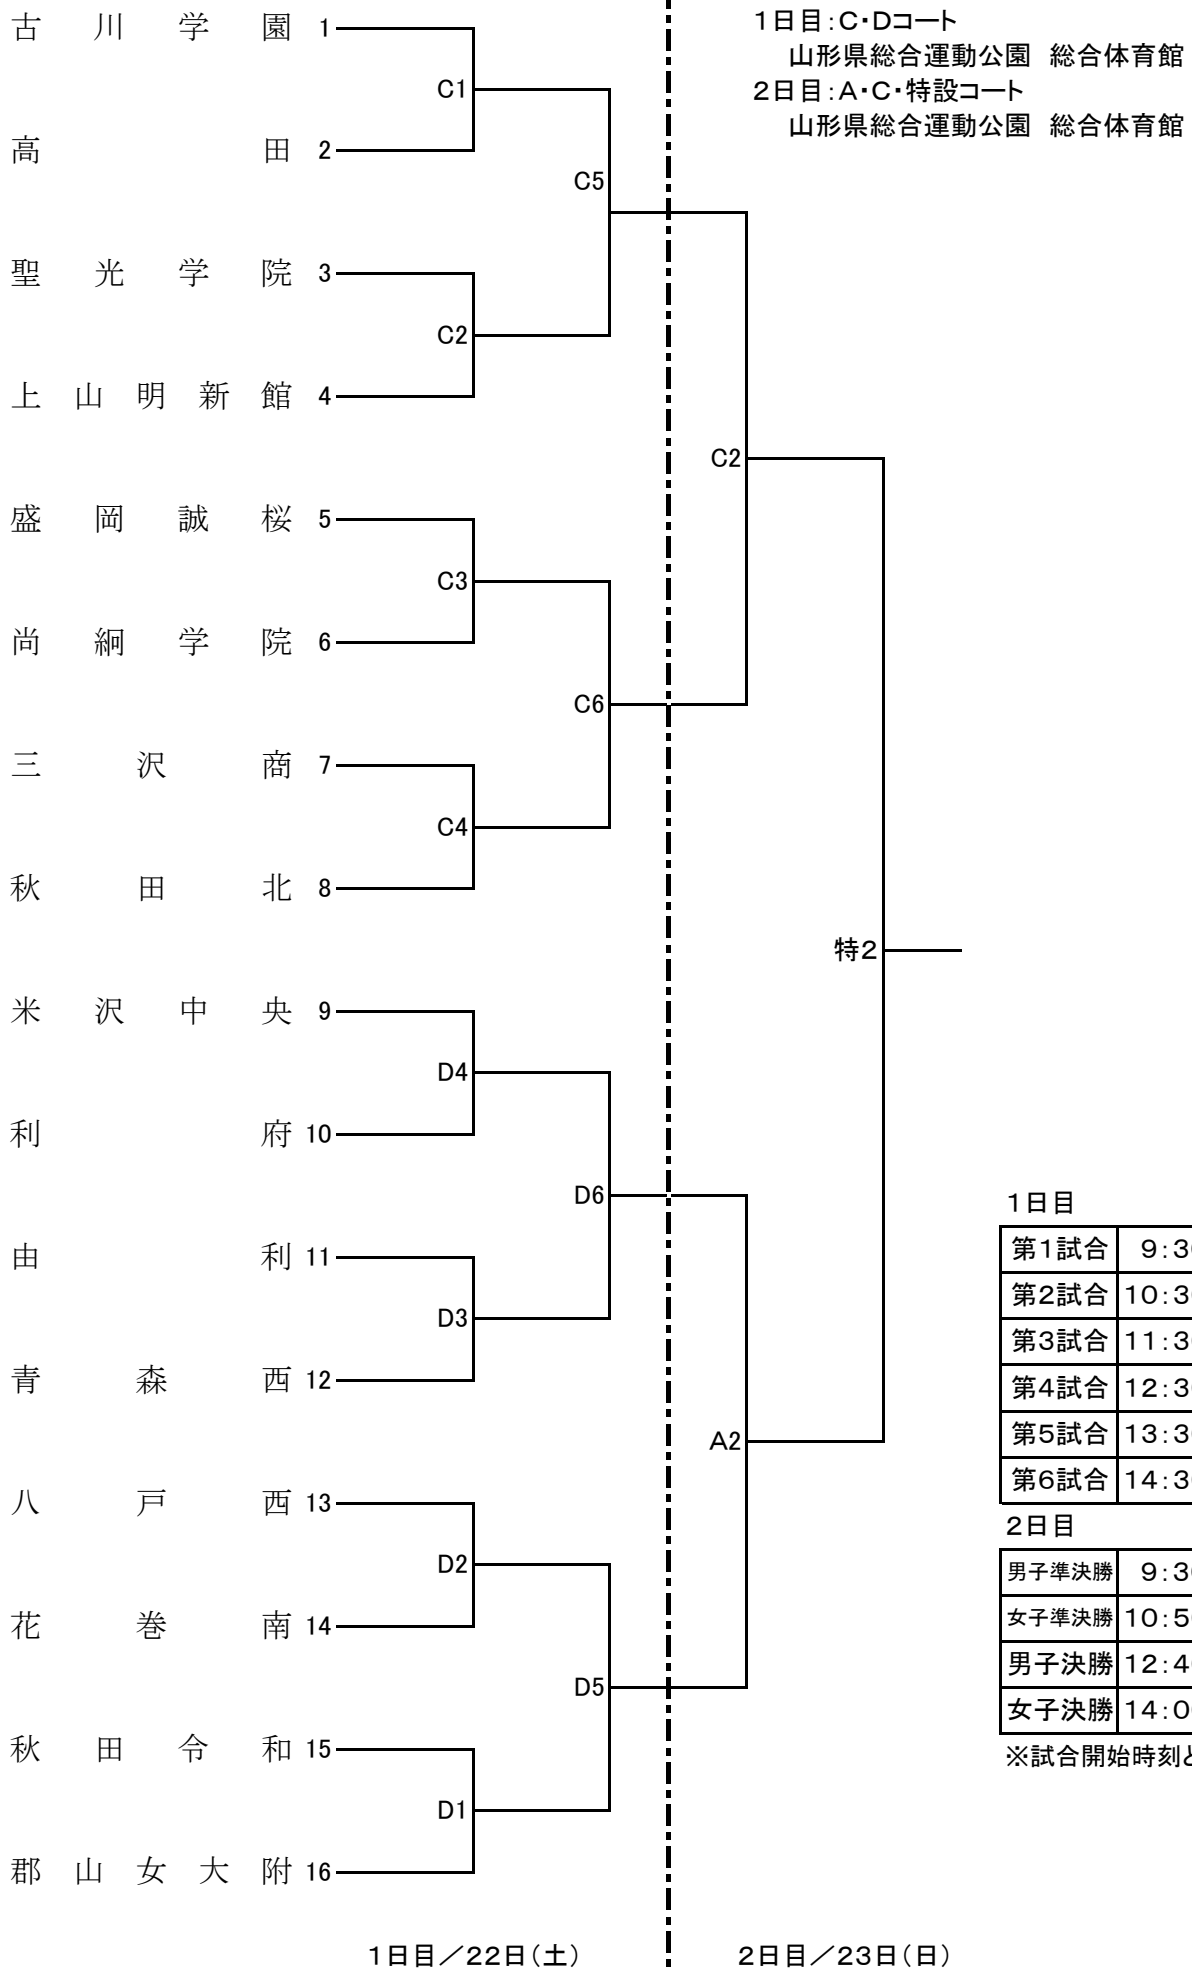

男子 組 合 せ

女子 組 合 せ

1日目

第1試合	9:30～
第2試合	10:30～
第3試合	11:30～
第4試合	12:30～
第5試合	13:30～
第6試合	14:30～

2日目

男子準決勝	9:30～
女子準決勝	10:50～
男子決勝	12:40～
女子決勝	14:00～

※試合開始時刻とする