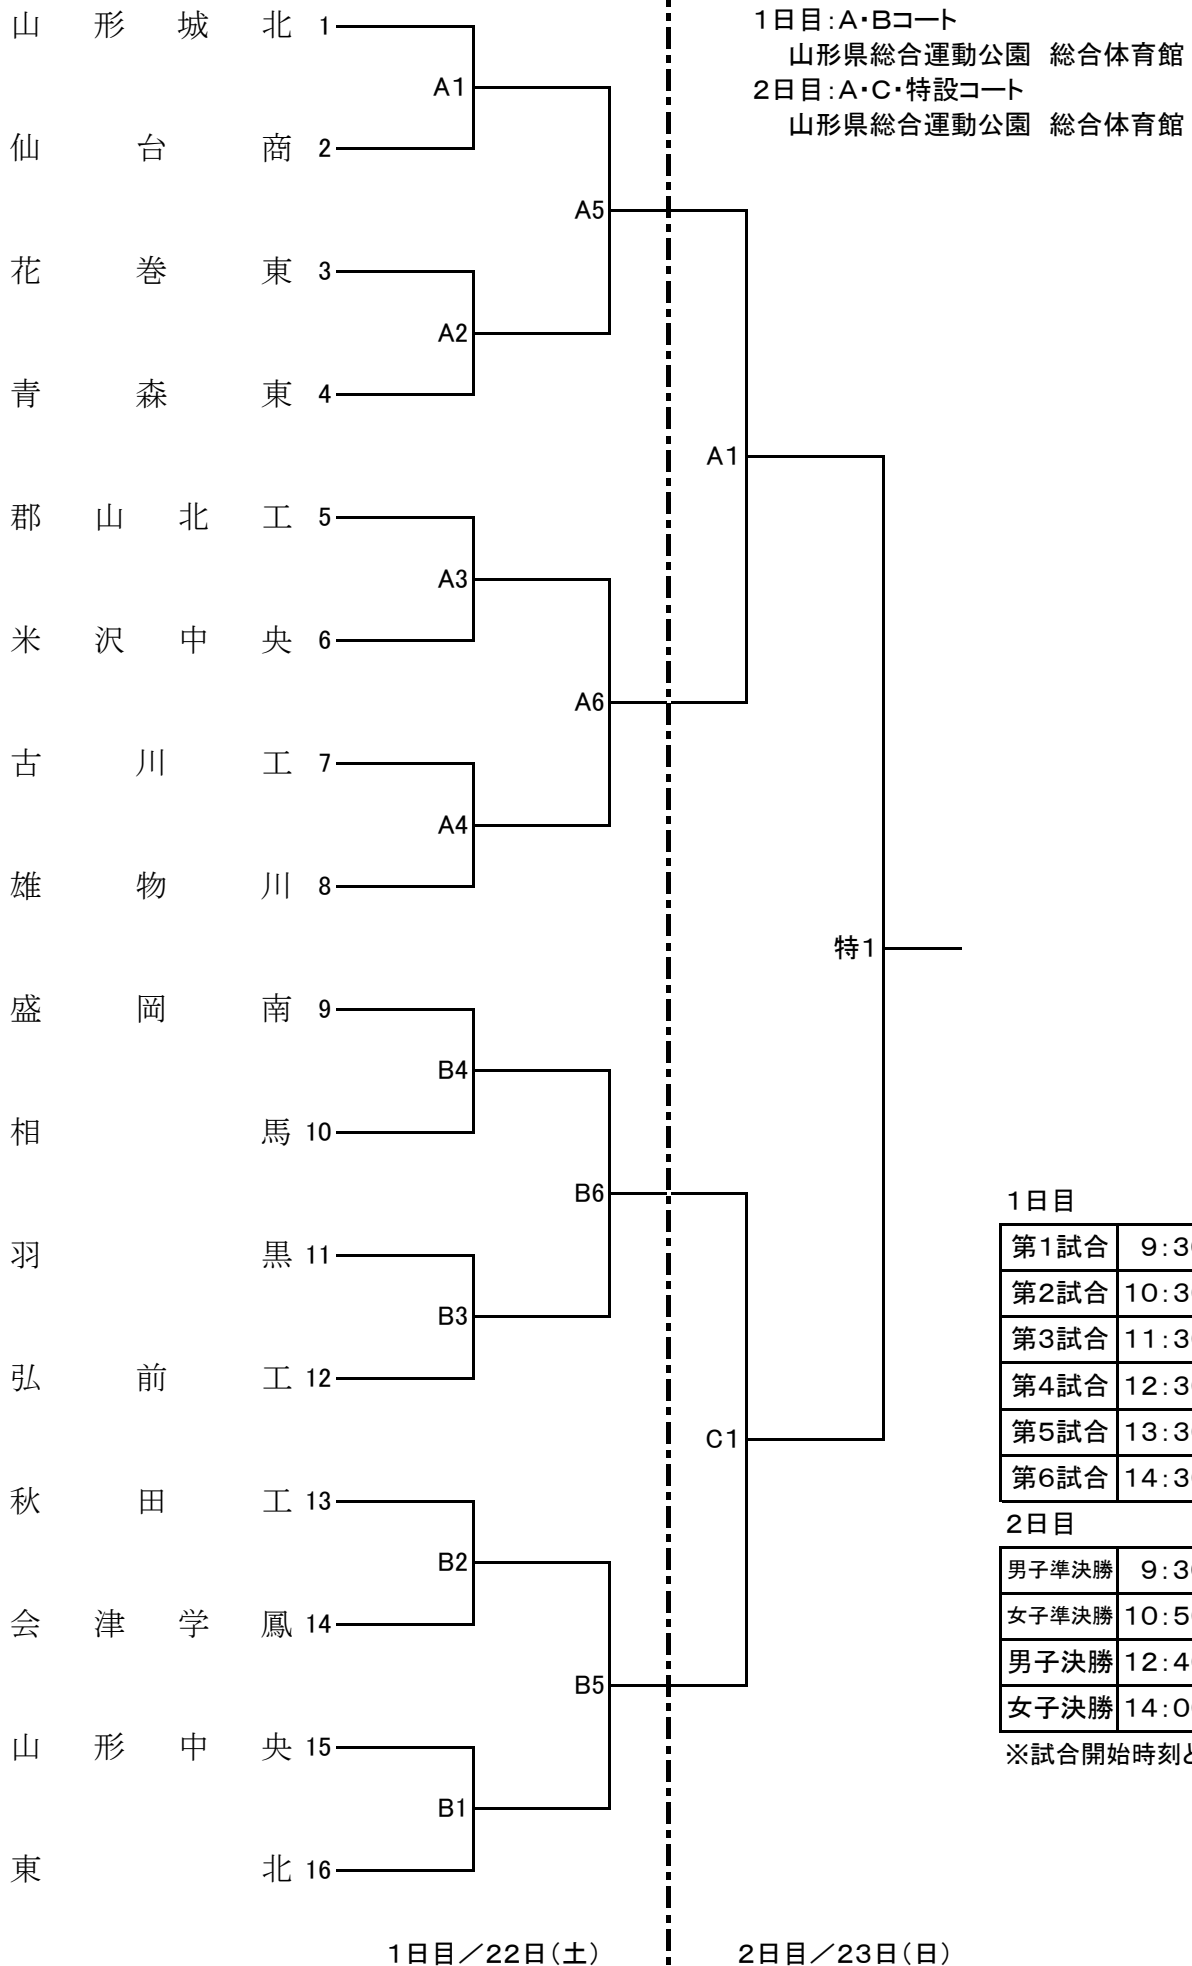

男子 組 合 せ

女子 組 合 せ

1日目

第1試合	9:30～
第2試合	10:30～
第3試合	11:30～
第4試合	12:30～
第5試合	13:30～
第6試合	14:30～

2日目

男子準決勝	9:30～
女子準決勝	10:50～
男子決勝	12:40～
女子決勝	14:00～

※試合開始時刻とする