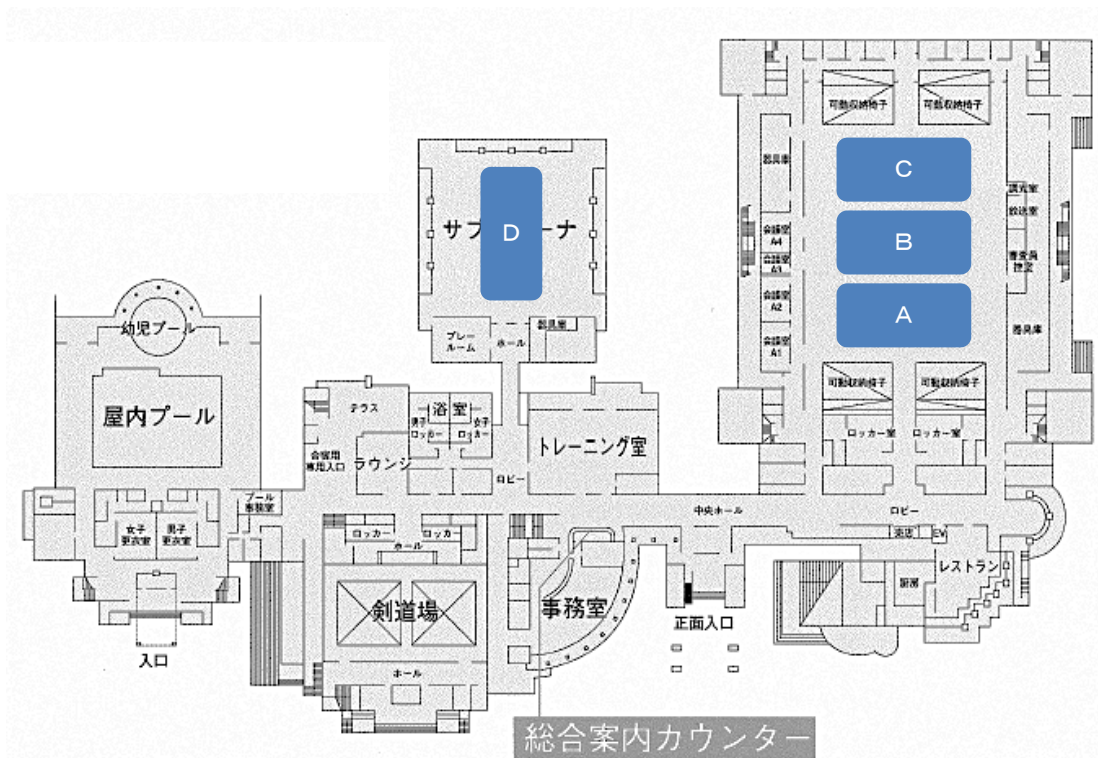

競技会場図

山形県総合運動公園 総合体育館 1階平面図〔A・B・C・Dコート〕

山形県総合運動公園 総合体育館

住所：山形県天童市山王 1-1 電話：023-655-5900

アクセス

- ▶東北中央自動車道天童インターより車で約10分
- ▶山形自動車道山形北インターより車で約10分
- ▶天童南駅より徒歩で約20分

【注意事項】

- ・ストレッチやウォーミングアップは試合会場及び練習会場のみとし、それ以外の館内では行わないでください。
- ・館内でシートを敷いたり、持参した椅子を設置したりなどして、場所を占有することは禁止とします。