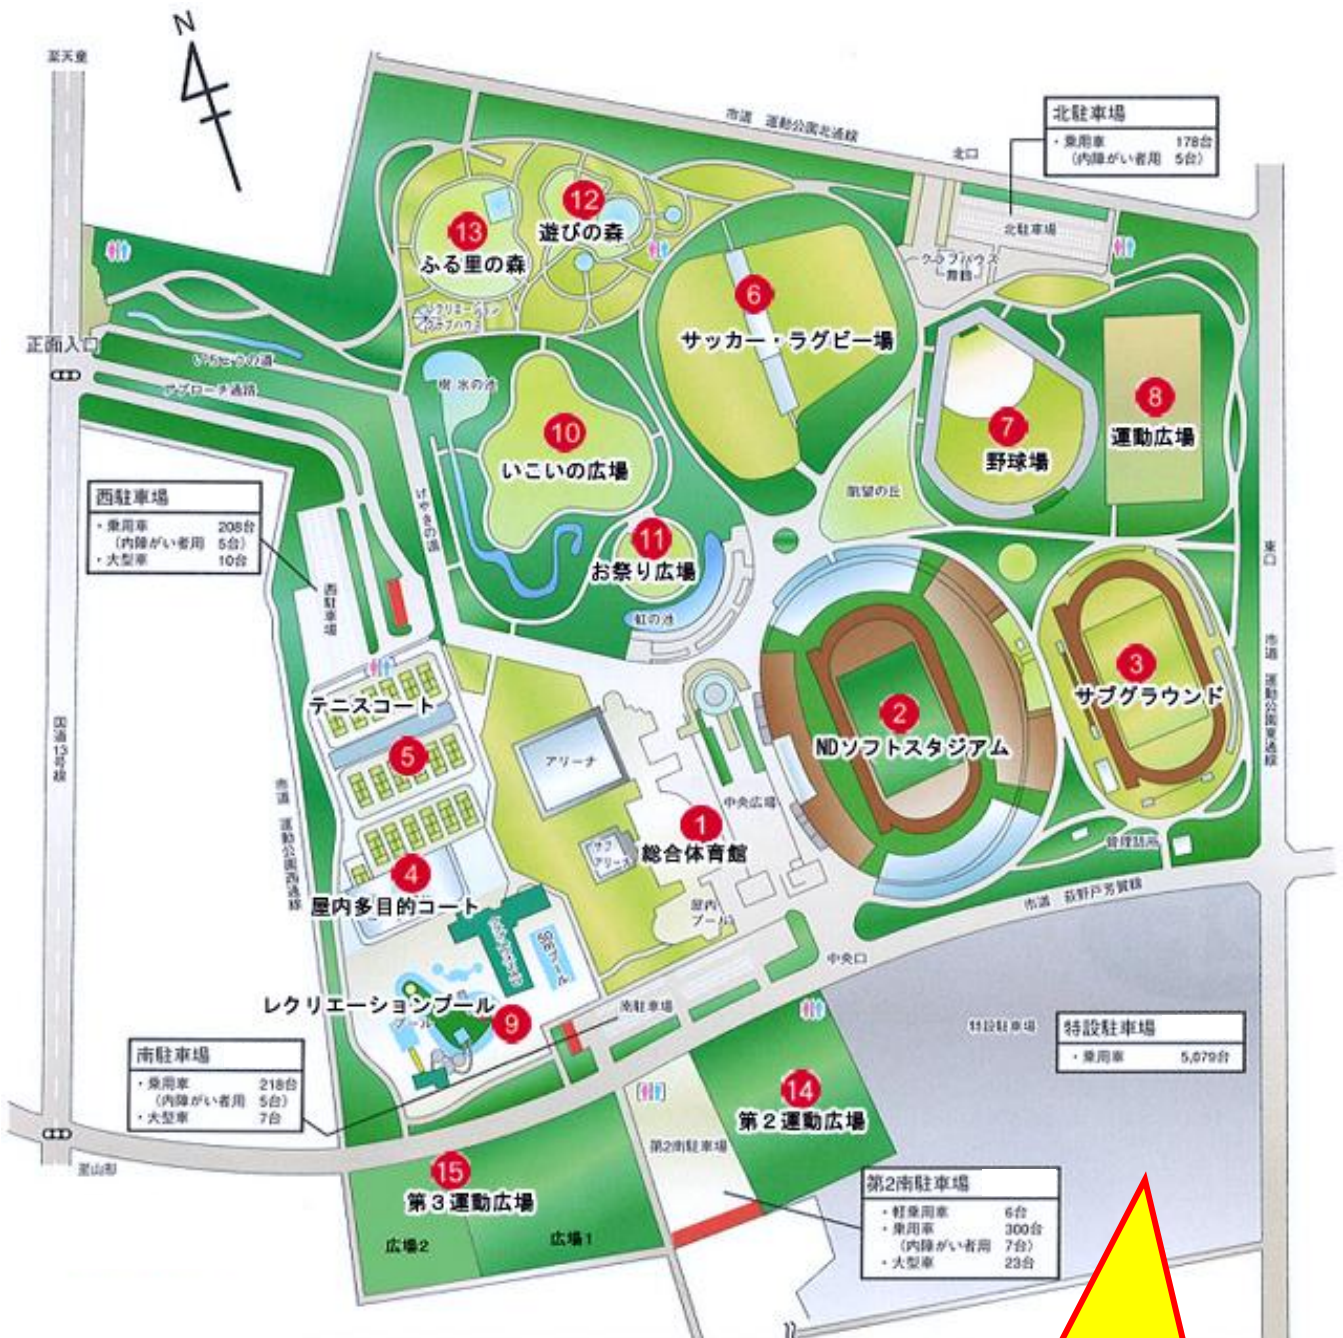

競技会場図

山形県総合運動公園 総合体育館 1階平面図〔A・B・C・Dコート〕

山形県総合運動公園 総合体育館

住所：山形県天童市山王 1-1 電話：023-655-5900

アクセス

- ▶東北中央自動車道天童インターより車で約10分
- ▶山形自動車道山形北インターより車で約10分
- ▶天童南駅より徒歩で約20分

【注意事項】

- ・ストレッチやウォーミングアップは試合会場及び練習会場のみとし、それ以外の館内では行わないでください。
- ・館内でシートを敷いたり、持参した椅子を設置したりなどして、場所を占有することは禁止とします。

山形県総合運動公園からのお願い

◆駐車場について

・バスは特設駐車場に駐車をお願いします。（特設駐車場以外には駐車しないでください）
・6月22日（土）は、同公園内のNDソフトスタジアムにおいて17:00よりサッカーJ2リーグ「モンテディオ山形」ホームゲーム（ベガルタ仙台戦）が開催されるため、周辺道路並びに会場駐車場が大変混み合うことが予想されます。駐車場には限りがございますので、自家用車ご利用の際は乗り合わせてのご来場をお願いいたします。また、混雑緩和のため交通規制が敷かれる場合がございます。各種案内板や係員の誘導などに従い、スムーズな運営が出来ますようご協力ください。くれぐれも違法駐車や迷惑駐車、近隣の店舗や複合商業施設などへの駐車は絶対になさらないようお願いいたします。なお、お帰りの際は、駐車場からの退場にかかなりの時間を要しますので、あらかじめご承知おきください。

バスは、こちらの特設駐車場にのみ駐車してください。他の駐車場に駐車しないでください。

山形県総合運動公園
所在地 天童市山王1-1
TEL 023(655)5900

* 高速道路から

山形北 I C から新庄・天童方面へ国道 13 号線を北進し、約 10 分。
天童市芳賀の交差点を右折し約 300 m 直進し、右手に特設駐車場がございます。
チームのバスはそちらに駐車してください。

* 新庄方面から

国道 13 号線を天童方面へ南進
正面入口（右手にパナソニックの工場）を左折し直進していただくと西駐車場がございます。
チームのバスは天童市芳賀の交差点から左折し、特設駐車場に駐車してください。