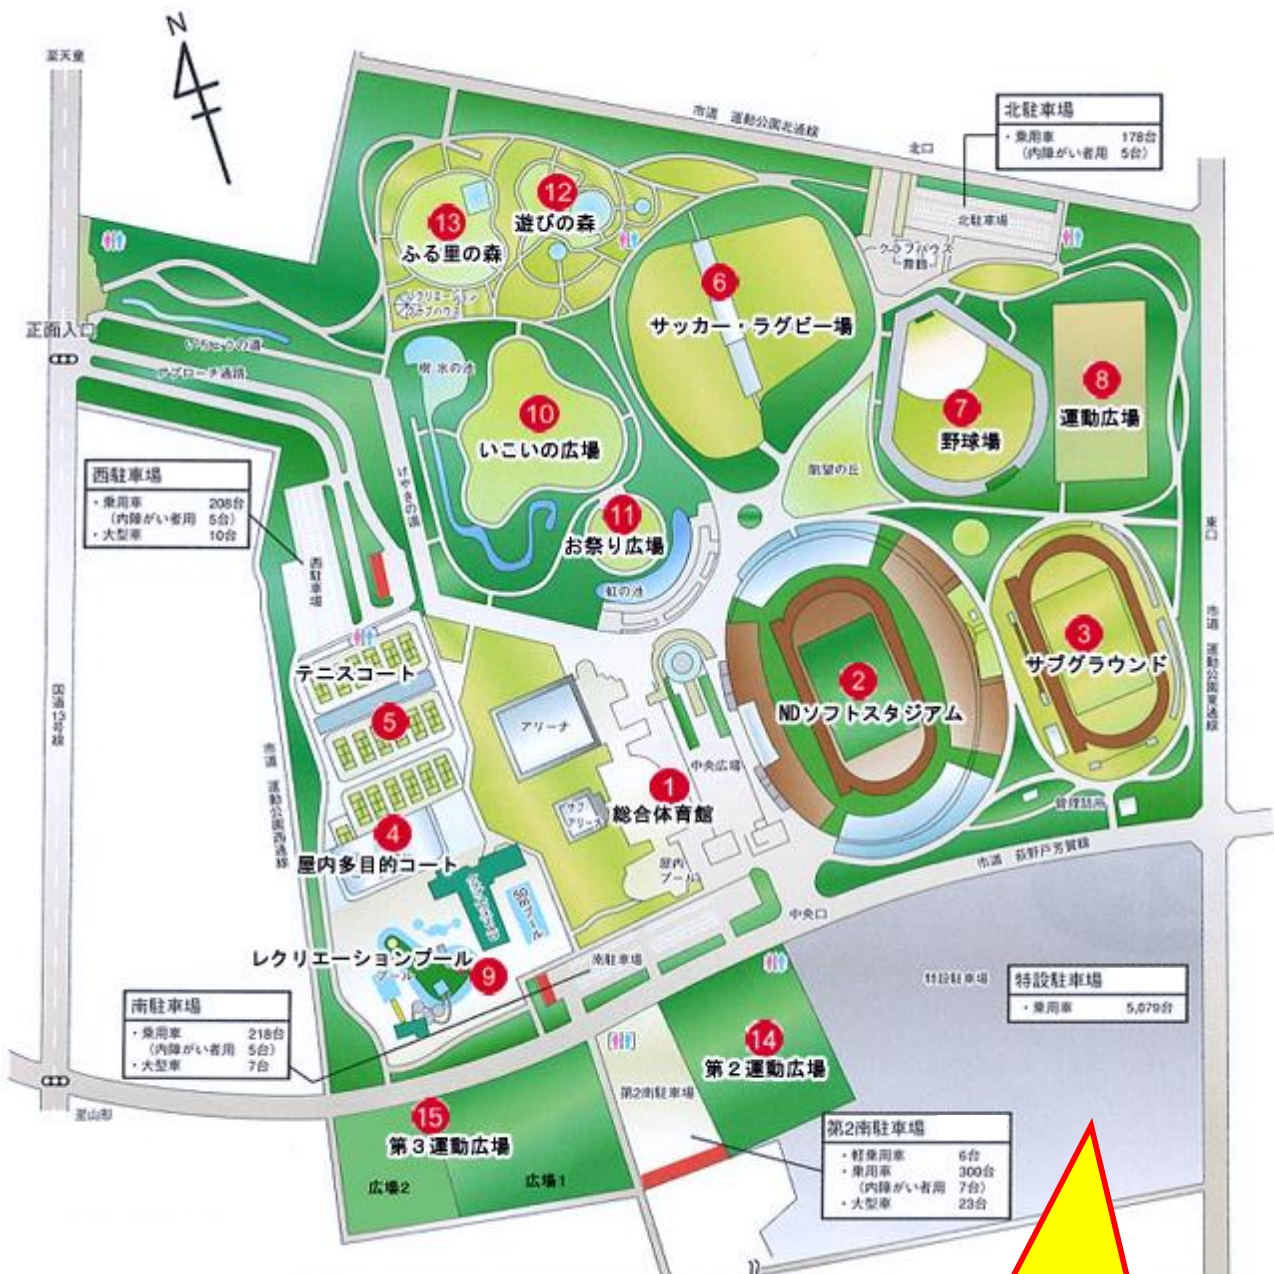

競技会場図

山形県総合運動公園 総合体育館 1階平面図〔A・B・C・Dコート〕

山形県総合運動公園 総合体育館

住所：山形県天童市山王 1-1 電話：023-655-5900

アクセス

- ▶ 東北中央自動車道天童インターより車で約10分
- ▶ 山形自動車道山形北インターより車で約10分
- ▶ 天童南駅より徒歩で約20分

山形県総合運動公園からのお願い

◆駐車場について

降雪期間は、除雪した雪を一時的に駐車場の端に集めておくため、駐車スペースが狭くなります。そのため、駐車可能台数が減少しますので、ご理解ください。降雪時の駐車場内は、十分に速度を落として運転してください。

また、バスは特設駐車場に駐車をお願いします。(特設駐車場以外には駐車しないでください)

バスは、こちらの特設駐車場にのみ駐車してください。他の駐車場に駐車しないでください。

山形県総合運動公園
所在地 天童市山王1-1
TEL 023(655)5900

* 高速道路から

山形北 I C から新庄・天童方面へ国道 13 号線を北進し、約 10 分。
天童市芳賀の交差点を右折し約 300 m 直進し、右手に特設駐車場がございます。
チームのバスはそちらに駐車してください。

* 新庄方面から

国道 13 号線を天童方面へ南進
正面入口（右手にパナソニックの工場）を左折し直進していただくと西駐車場がございます。
チームのバスは天童市芳賀の交差点から左折し、特設駐車場に駐車してください。