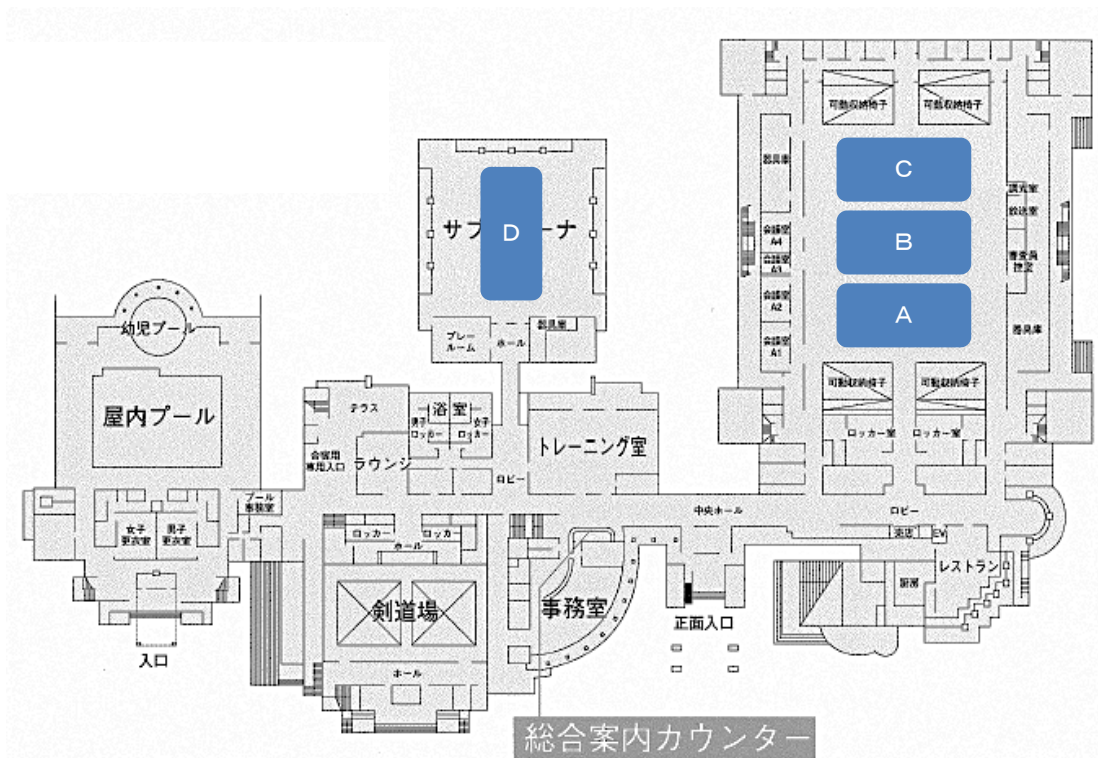

競技会場図

山形県総合運動公園 総合体育館 1階平面図〔A・B・C・Dコート〕

山形県総合運動公園 総合体育館

住所：山形県天童市山王 1-1 電話：023-655-5900

アクセス

- ▶ 東北中央自動車道天童インターより車で約10分
- ▶ 山形自動車道山形北インターより車で約10分
- ▶ 天童南駅より徒歩で約20分

山形県総合運動公園からのお願い

◆駐車場について