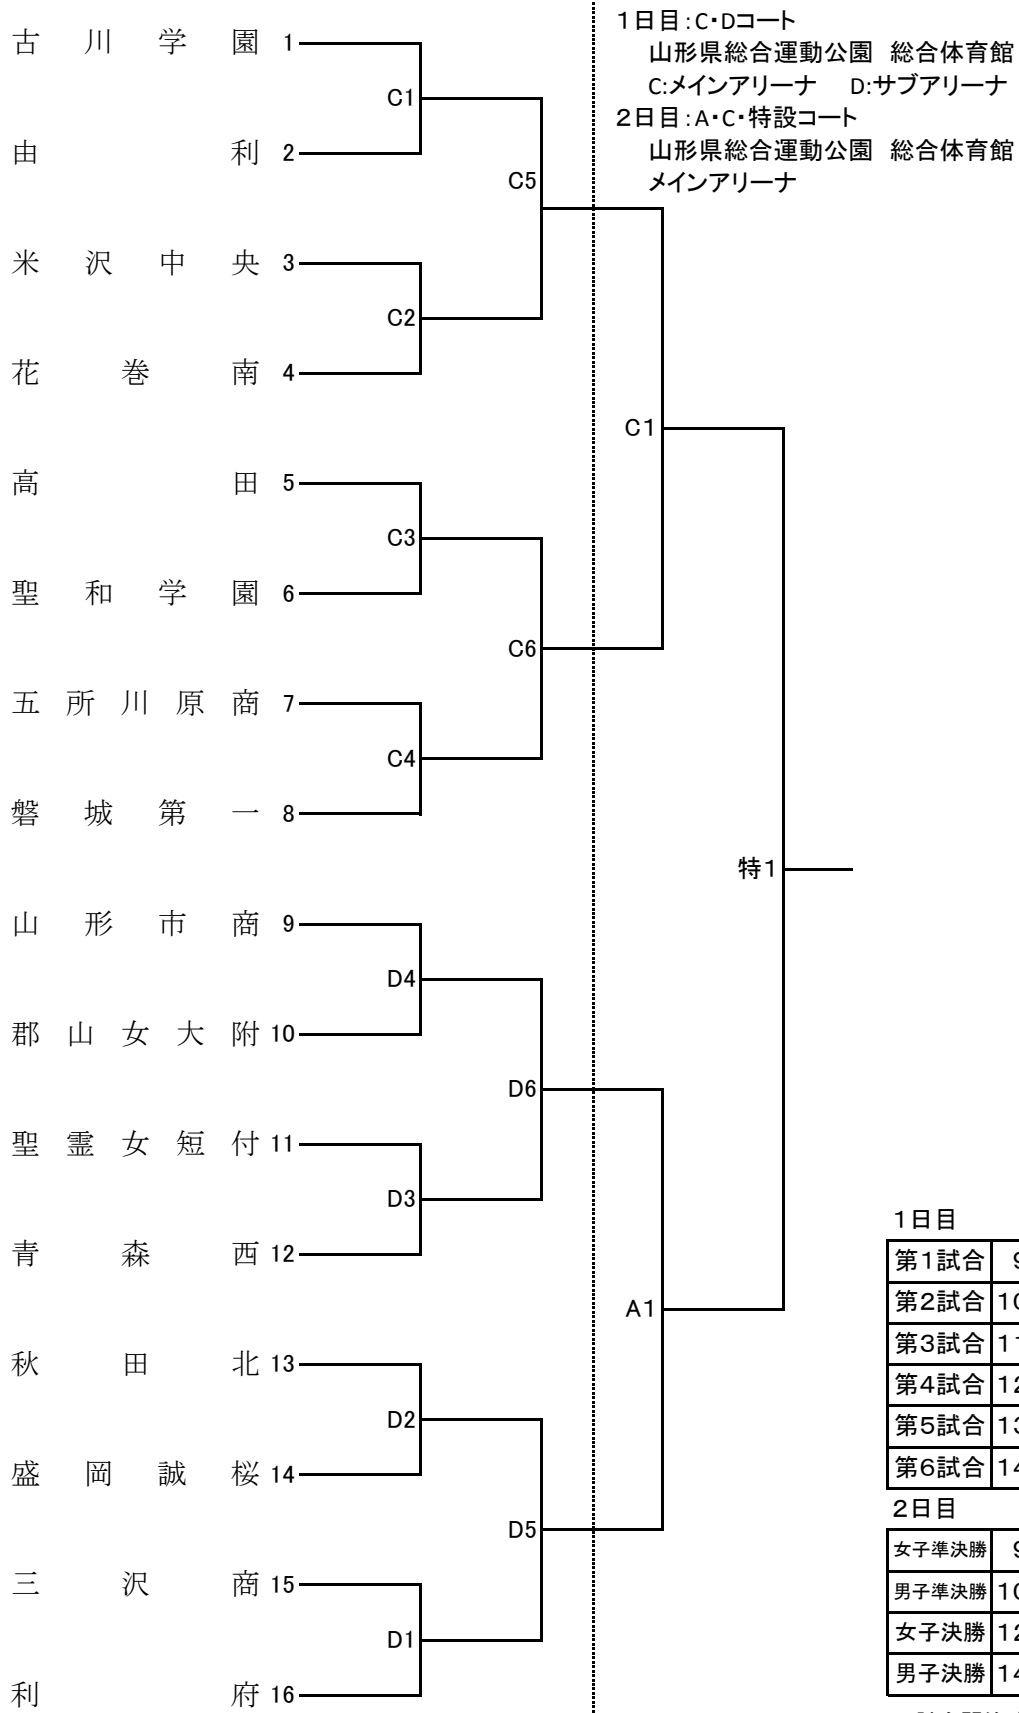

男子 組 合 せ

1日目 : A・Bコート
 山形県総合運動公園 総合体育館
 メインアリーナ
 2日目 : A・C・特設コート
 山形県総合運動公園 総合体育館
 メインアリーナ

1日目	
第1試合	9:30~
第2試合	10:30~
第3試合	11:30~
第4試合	12:30~
第5試合	13:30~
第6試合	14:30~
2日目	
女子準決勝	9:30~
男子準決勝	10:50~
女子決勝	12:20~
男子決勝	14:00~

※試合開始時刻とする

女子組合せ

1日目

第1試合	9:30~
第2試合	10:30~
第3試合	11:30~
第4試合	12:30~
第5試合	13:30~
第6試合	14:30~

2日目

女子準決勝	9:30~
男子準決勝	10:50~
女子決勝	12:20~
男子決勝	14:00~

※試合開始時刻とする