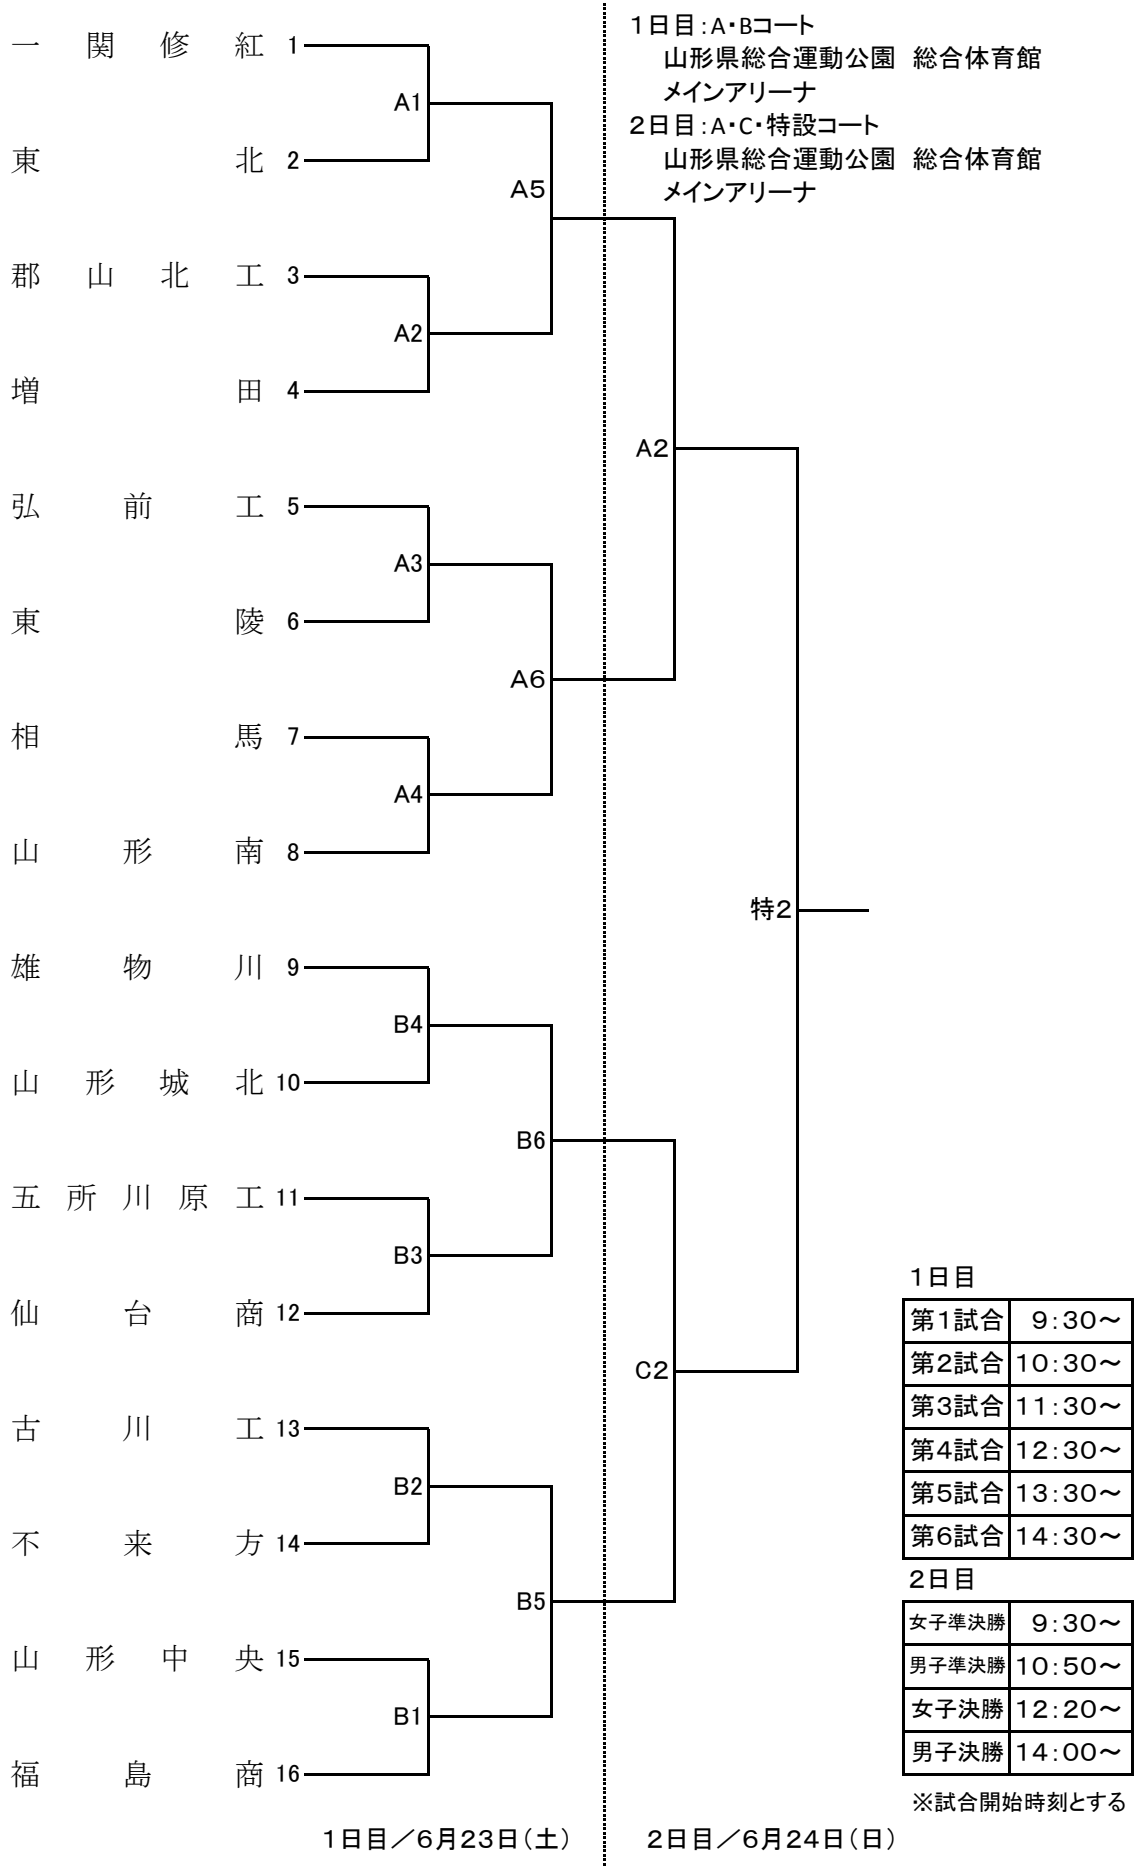

男子 組 合 せ

1日目 : A・Bコート
 山形県総合運動公園 総合体育館
 メインアリーナ
 2日目 : A・C・特設コート
 山形県総合運動公園 総合体育館
 メインアリーナ

1日目	
第1試合	9:30~
第2試合	10:30~
第3試合	11:30~
第4試合	12:30~
第5試合	13:30~
第6試合	14:30~
2日目	
女子準決勝	9:30~
男子準決勝	10:50~
女子決勝	12:20~
男子決勝	14:00~

※試合開始時刻とする

女子組合せ

1日目

第1試合	9:30~
第2試合	10:30~
第3試合	11:30~
第4試合	12:30~
第5試合	13:30~
第6試合	14:30~

2日目

女子準決勝	9:30~
男子準決勝	10:50~
女子決勝	12:20~
男子決勝	14:00~

※試合開始時刻とする